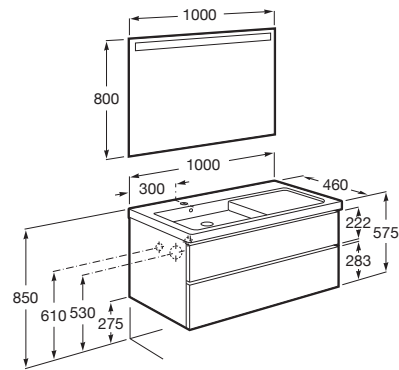

DIBUJOS TÉCNICOS

CARACTERÍSTICAS

Pack - Conjunto de mueble base de dos cajones con lavabo plus a la izquierda y espejo Eidos con luz LED integrado en la parte superior. No incluye grifería.

Espejo / Iluminación: Integrada en el espejo

Espejo / Tipo de luz: Led

Espejo / Índice de Protección de la luz: IP 44

Material / Lavabo: Porcelana

Material / Mueble base: Tablero de partículas

Medidas / Espejo / Altura (mm): 800

Medidas / Espejo / Longitud (mm): 1000

Medidas / Lavabo y mueble / Altura (mm): 60

Mueble base / Combinación de puertas y cajones: 2 Cajones

Mueble base / Separadores internos

Mueble base / Sistema de apertura y cierre: Cajones con cierre amortiguado

Posición del lavabo: Izquierda